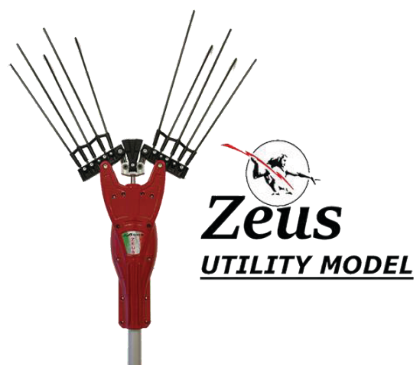

**RO.ZEUS**

Modelo	Zeus
Largura Trabalho	35 a 60 cm
N.º Varetas	10 Carbono/ Kevlar
Adaptador	8 Estrias
Kit Casquilhos	24 a 28 mm

Preço **320 €**

13% IVA

**Adaptador para cabeça de varejador**

**JA.22017-** Quadrado 5,2mm