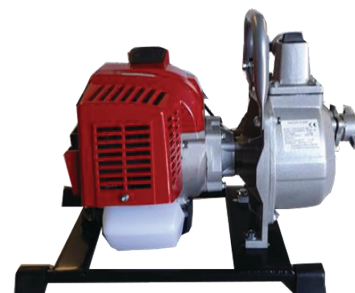

MB.LHSQGZ25-30A

Motor LOHUIS	2T 32,6 cc.
Auto ferrante	1"
Altura máx.	30 m
Débito máx.	8 m³/ h
Aspiração máx.	7 m
Diâmetro Tubo Conexão	25 mm
Peso	7,5 KG
Preço	149 €